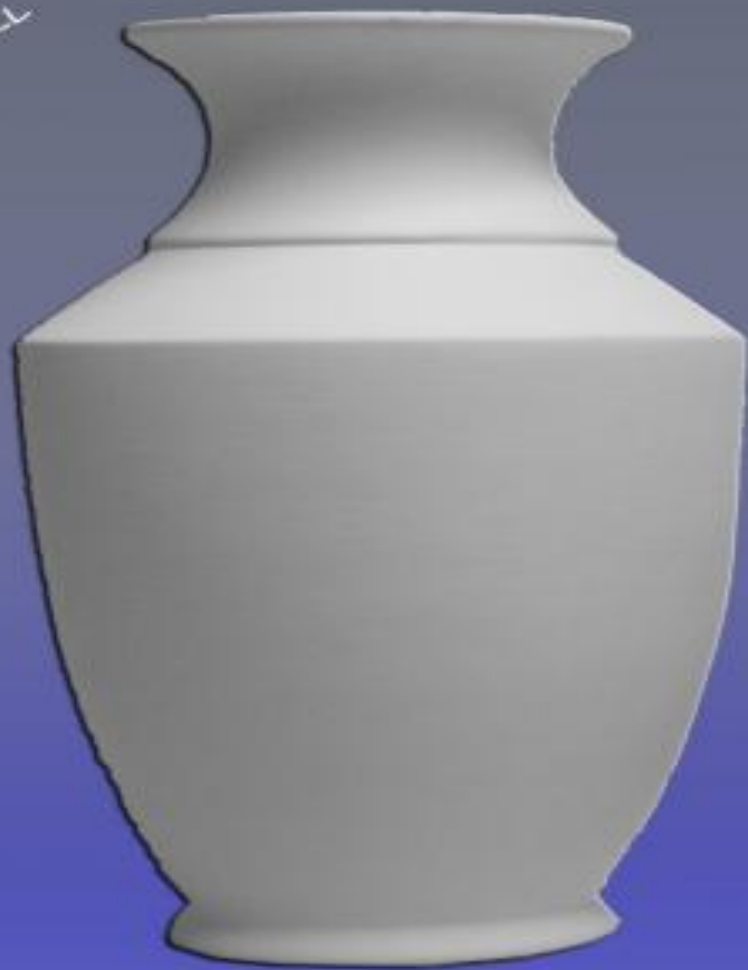

Referencia: 178
7x4

Utensilios cocina

Referencia: 200
20,5x14 cm

Referencia: 50
16x13 cm

Referencia: 201
20,5x14 cm

Servilleteros

Referencia: 180
9x14x7 cm

Referencia: 111
13x7x3 cm

Referencia: 181
11x16x4,5 cm

Referencia: 182
10x14,5x3,5 cm

Vasijas/Flores/Ánforas

Referencia: 70/1
24,5x14,5 cm

Referencia: 70/2
24x12,5 cm

Referencia: 70/3
19x12 cm